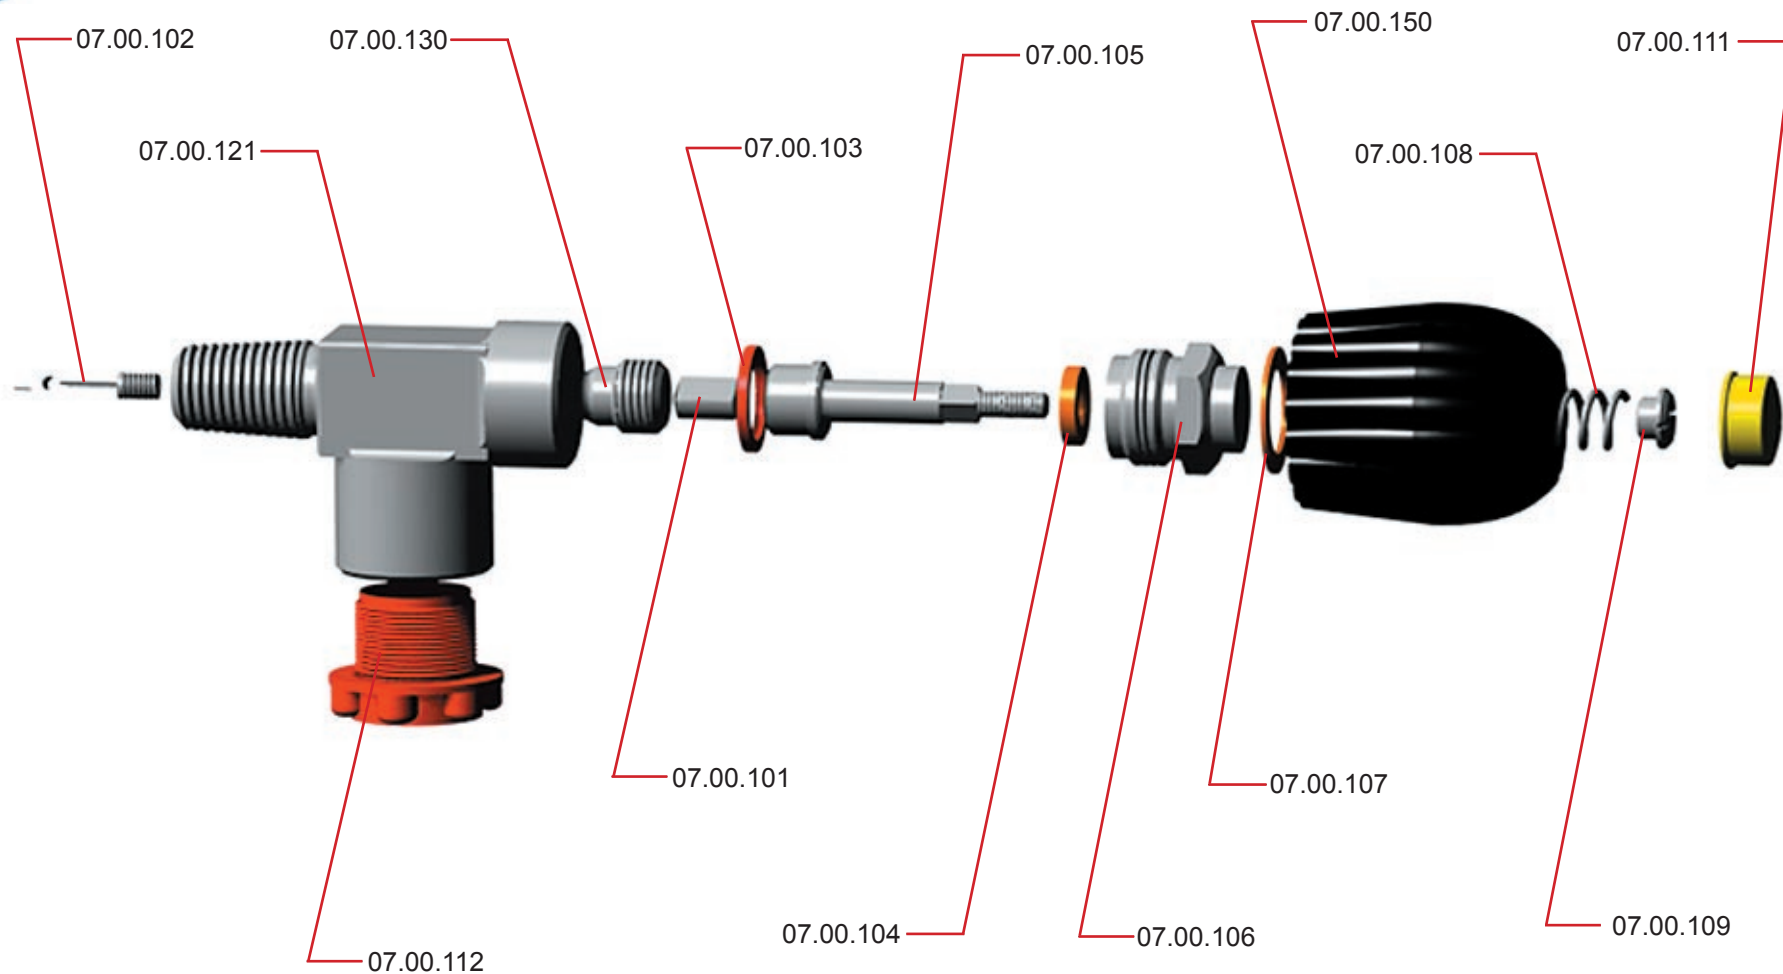

ВЕНТИЛЬ

Перечень деталей

ВЕНТИЛЬ

№ п.п	Обозначение	Наименование	Кол-во
1	07.00.130	Клапан	1
2	07.00.150	Маховичок	1
3	07.00.101	Сухарь	1
4	07.00.102	Трубка	1
5	07.00.103	Шайба	1
6	07.00.104	Шайба	1
7	07.00.105	Шпиндель	1
8	07.00.106	Гайка сальниковая	1
9	07.00.107	Шайба	1
10	07.00.108	Пружина	1
11	07.00.109	Гайка	1
12	07.00.111	Заглушка	1
13	07.00.112	Заглушка	1
14	07.00.121	Корпус	1